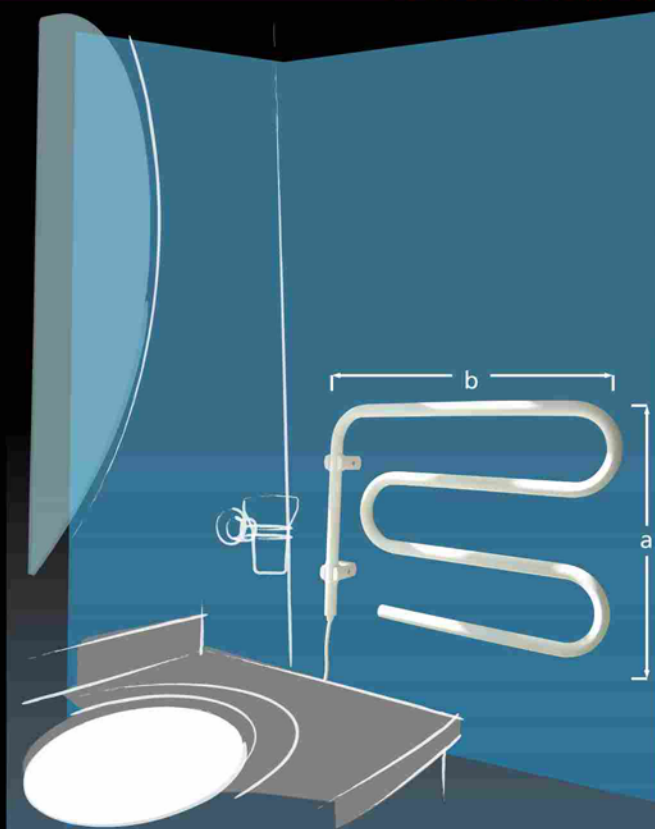

# Toalleros eléctricos

*Diseño y confort  
para su baño*

**PEISA**

# Scala E - Sahara

Toalleros eléctricos

**A**l mismo tiempo que calefaccionan el ambiente, mantienen las toallas tibias y secas. Son livianos, fáciles de instalar y, como todo sistema de climatización PEISA tienen 25 años de experiencia de respaldo. Y por supuesto, garantía y servicio técnico asegurados.

**Potencia:** Scala E 80: 400 W  
Scala E 150: 600 W

Modelo:		a	b
Scala E 80		80cm	50cm
Scala E 150		150cm	50cm

**P**ensado exclusivamente para darte el placer de tener a mano toallas tibias y secas todo el tiempo. Es liviano, fácil de instalar, totalmente rebatible y viene en diferentes terminaciones.