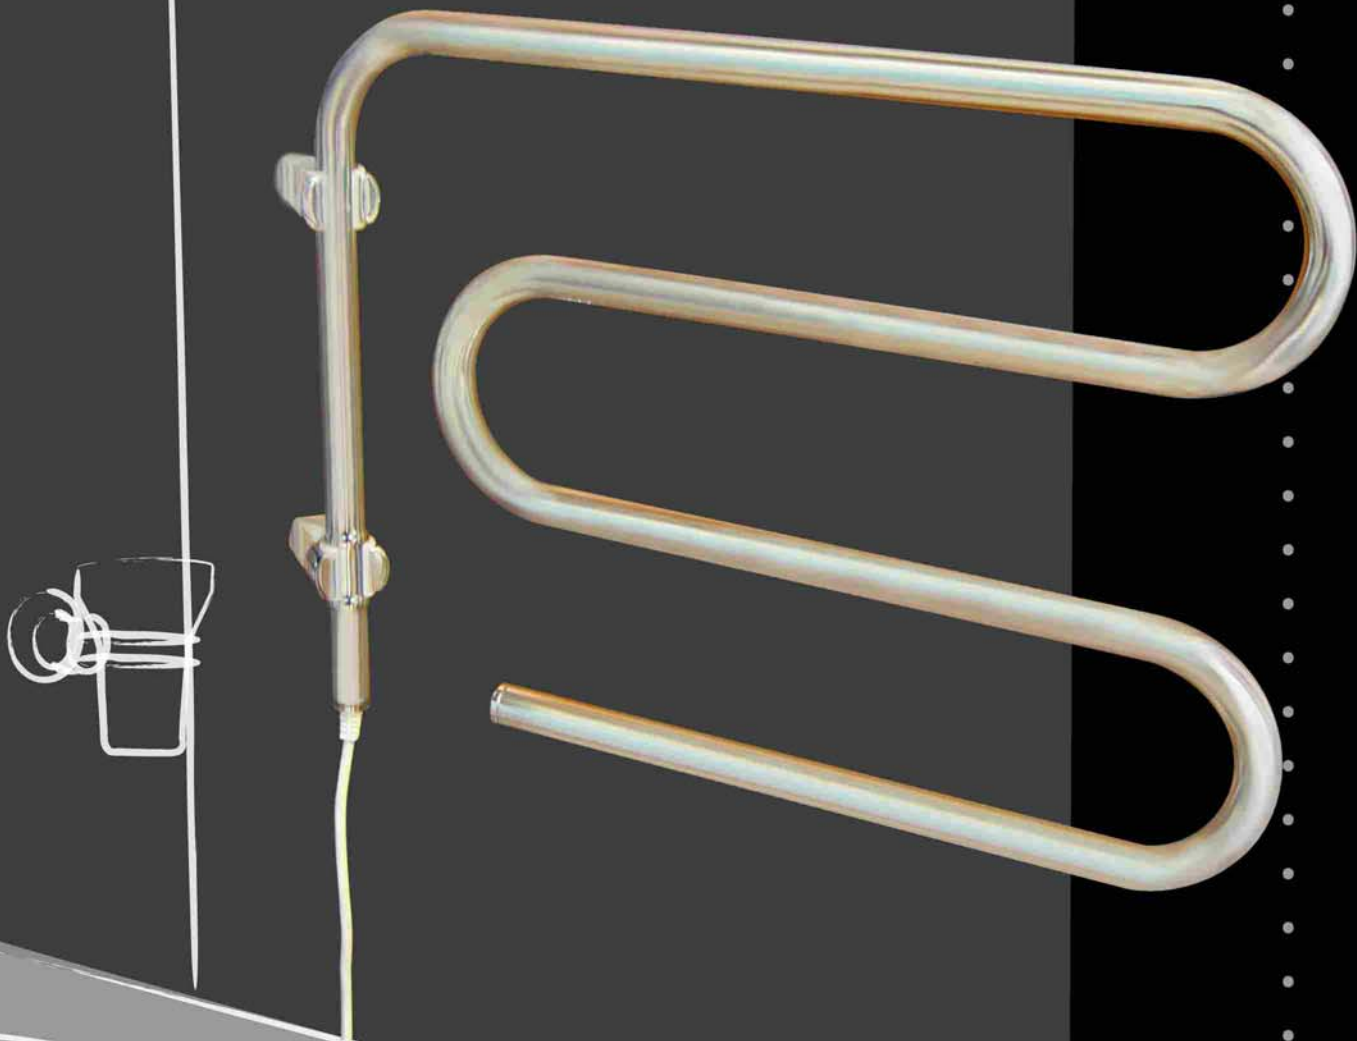

# Toalleros eléctricos

*Diseño y confort  
para su baño*

**PEISA**

# Scala E - Sahara

Toalleros eléctricos

**A**l mismo tiempo que calefaccionan el ambiente, mantienen las toallas tibias y secas. Son livianos, fáciles de instalar y, como todo sistema de climatización PEISA tienen 25 años de experiencia de respaldo. Y por supuesto, garantía y servicio técnico asegurados.

**Potencia:** Scala E 80: 400 W  
Scala E 150: 600 W

Modelo:		a	b
Scala E 80		80cm	50cm
Scala E 150		150cm	50cm

**P**ensado exclusivamente para darte el placer de tener a mano toallas tibias y secas todo el tiempo. Es liviano, fácil de instalar, totalmente rebatible y viene en diferentes terminaciones.