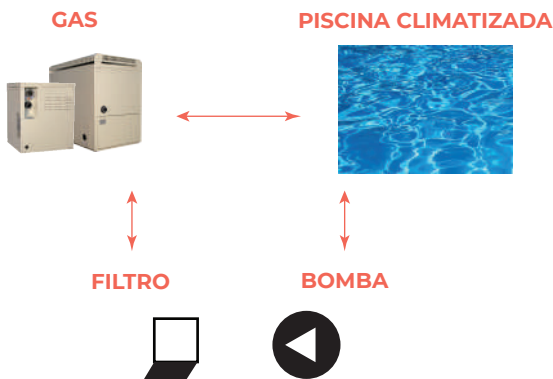

ESPECIFICACIONES TÉCNICAS

Modelos	Potencia	Superficie	Ventilación	Dimensiones (mm)			Conexión de Gas	Entrada /Salida Agua
	Kcal/h	Máxima (m²)		Alto	Ancho	Prof.	Pulgadas	Pulgadas
Aruba 20 Interior/Exterior	17,800	30	Forzada 60 mm	450	400	400	1/2"	1"
Aruba 30 Exterior	27,000	40	Natural -	730	490	475	1/2"	1 1/2"
Aruba 30 Interior	27,000	40	Natural 5"	730	490	475	1/2"	1 1/2"
Aruba 40 Exterior	36,700	60	Natural -	730	490	475	1/2"	1 1/2"
Aruba 40 Interior	36,700	60	Natural 5"	730	490	475	1/2"	1 1/2"
Aruba 60 Exterior	56,600	80	Natural -	730	490	810	3/4"	1 1/2"
Aruba 60 Interior	56,600	80	Natural 8"	730	490	810	3/4"	1 1/2"
Aruba 80 Exterior	70,308	100	Natural -	730	490	810	3/4"	1 1/2"
Aruba 80 Interior	70,308	100	Natural 8"	730	490	810	3/4"	1 1/2"

ESQUEMA DE INSTALACIÓN

La empresa se reserva el derecho de hacer modificaciones en sus productos sin previo aviso.

Distribuido por

euterma.com.ar
ventas@euterma.com.ar

EUTERMA
CLIMATIZACIÓN & AGUA CALIENTE