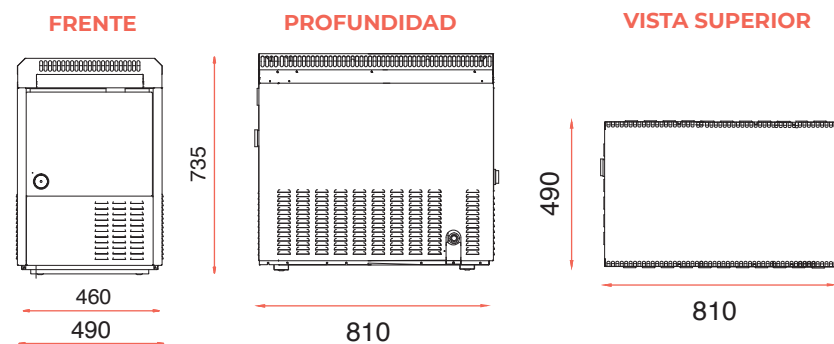

MODELOS

Aruba 20
Profundidad: 440

Aruba 30 y 40
Profundidad: 475

Aruba 60 y 80
Profundidad: 810

DIMENSIONES

20

30|40

60|80

ESPECIFICACIONES TÉCNICAS

Modelos	Potencia	Superficie	Ventilación	Dimensiones (mm)			Conexión de Gas	Entrada /Salida Agua
	Kcal/h	Máxima (m²)		Alto	Ancho	Prof.	Pulgadas	Pulgadas
Aruba 20 Interior/Exterior	17,800	30	Forzada 60 mm	450	400	400	1/2"	1"
Aruba 30 Exterior	27,000	40	Natural -	730	490	475	1/2"	1 1/2"
Aruba 30 Interior	27,000	40	Natural 5"	730	490	475	1/2"	1 1/2"
Aruba 40 Exterior	36,700	60	Natural -	730	490	475	1/2"	1 1/2"
Aruba 40 Interior	36,700	60	Natural 5"	730	490	475	1/2"	1 1/2"
Aruba 60 Exterior	56,600	80	Natural -	730	490	810	3/4"	1 1/2"
Aruba 60 Interior	56,600	80	Natural 8"	730	490	810	3/4"	1 1/2"
Aruba 80 Exterior	70,308	100	Natural -	730	490	810	3/4"	1 1/2"
Aruba 80 Interior	70,308	100	Natural 8"	730	490	810	3/4"	1 1/2"