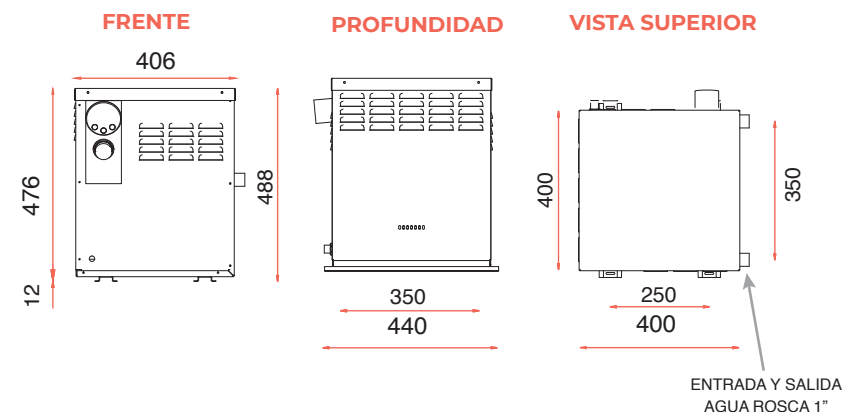

MODELOS

Aruba 20
Profundidad: 440

Aruba 30 y 40
Profundidad: 475

Aruba 60 y 80
Profundidad: 810

DIMENSIONES

20

30|40

60|80

ESPECIFICACIONES TÉCNICAS

Modelos	Potencia	Superficie	Ventilación	Dimensiones (mm)			Conexión de Gas	Entrada /Salida Agua
	Kcal/h	Máxima (m²)		Alto	Ancho	Prof.	Pulgadas	Pulgadas
Aruba 20 Interior/Exterior	17,800	30	Forzada 60 mm	450	400	400	1/2"	1"
Aruba 30 Exterior	27,000	40	Natural -	730	490	475	1/2"	1 1/2"
Aruba 30 Interior	27,000	40	Natural 5"	730	490	475	1/2"	1 1/2"
Aruba 40 Exterior	36,700	60	Natural -	730	490	475	1/2"	1 1/2"
Aruba 40 Interior	36,700	60	Natural 5"	730	490	475	1/2"	1 1/2"
Aruba 60 Exterior	56,600	80	Natural -	730	490	810	3/4"	1 1/2"
Aruba 60 Interior	56,600	80	Natural 8"	730	490	810	3/4"	1 1/2"
Aruba 80 Exterior	70,308	100	Natural -	730	490	810	3/4"	1 1/2"
Aruba 80 Interior	70,308	100	Natural 8"	730	490	810	3/4"	1 1/2"