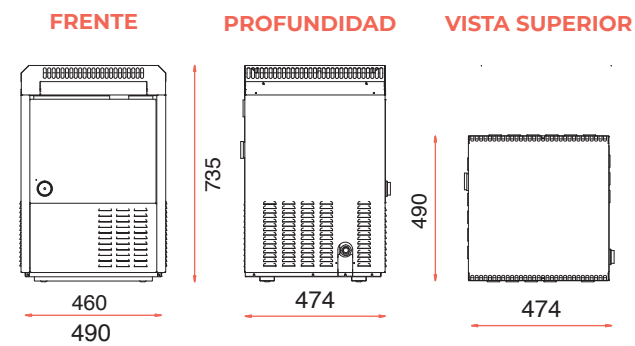

MODELOS

Aruba 20
Profundidad: 440

Aruba 30 y 40
Profundidad: 475

Aruba 60 y 80
Profundidad: 810

DIMENSIONES

20

30|40

60|80

ESPECIFICACIONES TÉCNICAS

Modelos	Potencia	Superficie	Ventilación	Dimensiones (mm)			Conexión de Gas	Entrada /Salida Agua
	Kcal/h	Máxima (m²)		Alto	Ancho	Prof.	Pulgadas	Pulgadas
Aruba 20 Interior/Exterior	17,800	30	Forzada 60 mm	450	400	400	1/2"	1"
Aruba 30 Exterior	27,000	40	Natural -	730	490	475	1/2"	1 1/2"
Aruba 30 Interior	27,000	40	Natural 5"	730	490	475	1/2"	1 1/2"
Aruba 40 Exterior	36,700	60	Natural -	730	490	475	1/2"	1 1/2"
Aruba 40 Interior	36,700	60	Natural 5"	730	490	475	1/2"	1 1/2"
Aruba 60 Exterior	56,600	80	Natural -	730	490	810	3/4"	1 1/2"
Aruba 60 Interior	56,600	80	Natural 8"	730	490	810	3/4"	1 1/2"
Aruba 80 Exterior	70,308	100	Natural -	730	490	810	3/4"	1 1/2"
Aruba 80 Interior	70,308	100	Natural 8"	730	490	810	3/4"	1 1/2"