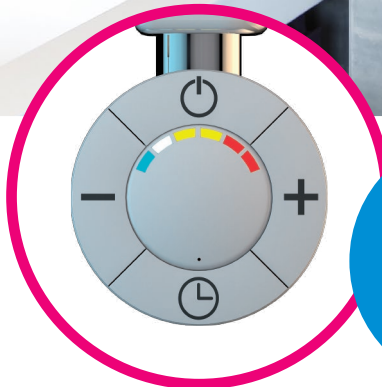

Caldaia®

TERMOBAÑO FANNY TOALLERO ELECTRICO

Regulación de la temperatura ambiental
3 modos de programación diaria

**CONTROL
DIGITAL**

Tensión: 220V
Frecuencia: 50Hz

Potencia: 400W
Grado de protección: IP44

**INDUSTRIA
ARGENTINA**

www.caldaia.com.ar

Tensión eléctrica: 220V
Frecuencia: 50 Hz
Potencia eléctrica: 400W
Protección: IP44
Longitud del cable: 1,2 mts

Código del producto: 10-001-01

Caldaia se reserva los derechos de modificar los productos, para adecuarlos a las necesidades del mercado, sin previo aviso.