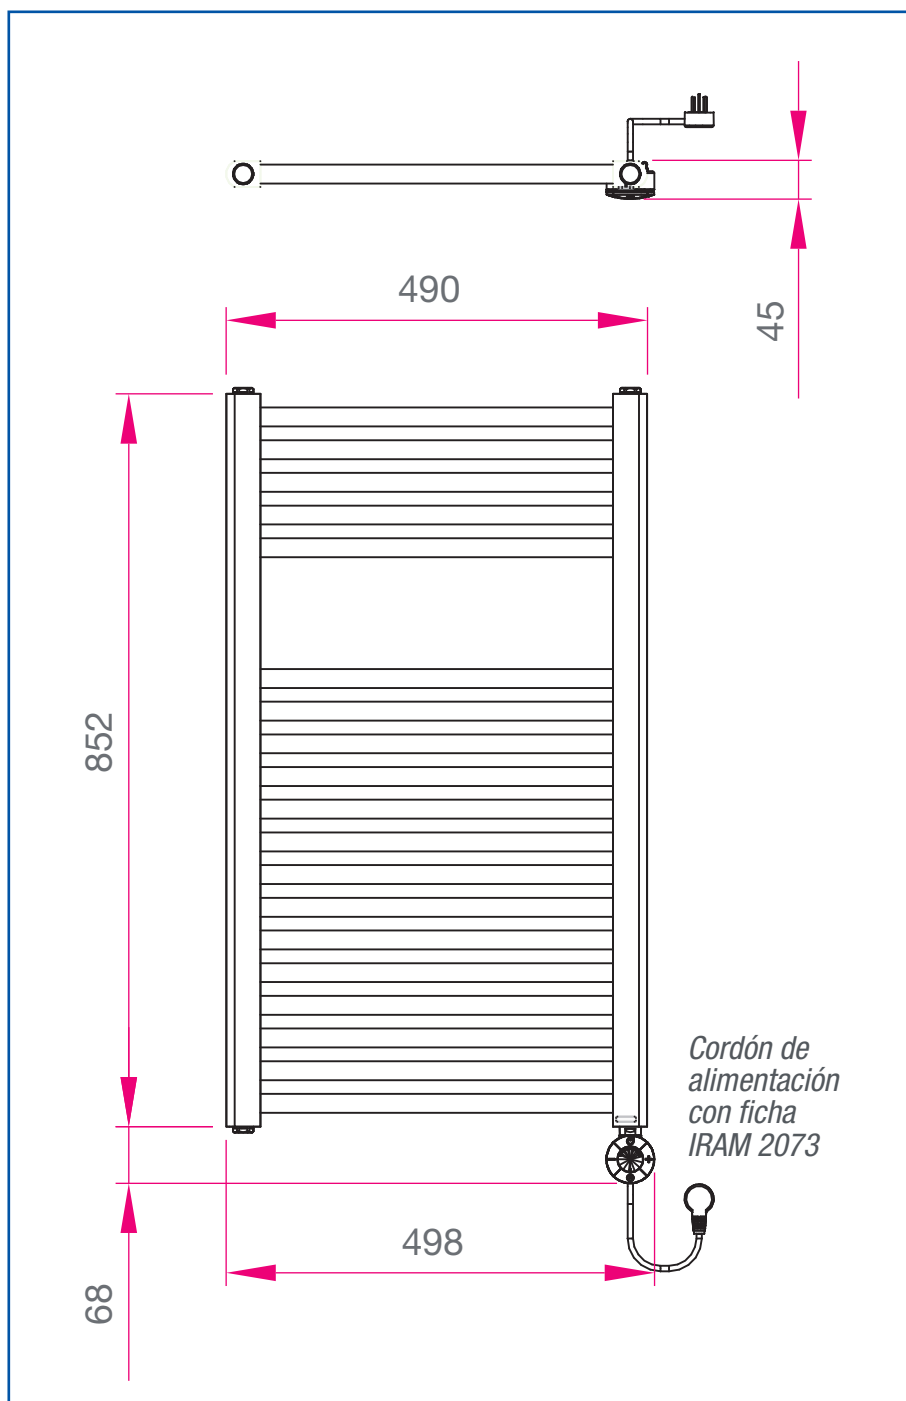

Caldaia®

TERMOBAÑO FANNY TOALLERO ELECTRICO

Regulación de la temperatura ambiental
3 modos de programación diaria

**CONTROL
DIGITAL**

Tensión: 220V
Frecuencia: 50Hz

Potencia: 400W
Grado de protección: IP44

**INDUSTRIA
ARGENTINA**

www.caldaia.com.ar

Tensión eléctrica: 220V
Frecuencia: 50 Hz
Potencia eléctrica: 400W
Protección: IP44
Longitud del cable: 1,2 mts

Código del producto: 10-001-01

Caldaia se reserva los derechos de modificar los productos, para adecuarlos a las necesidades del mercado, sin previo aviso.