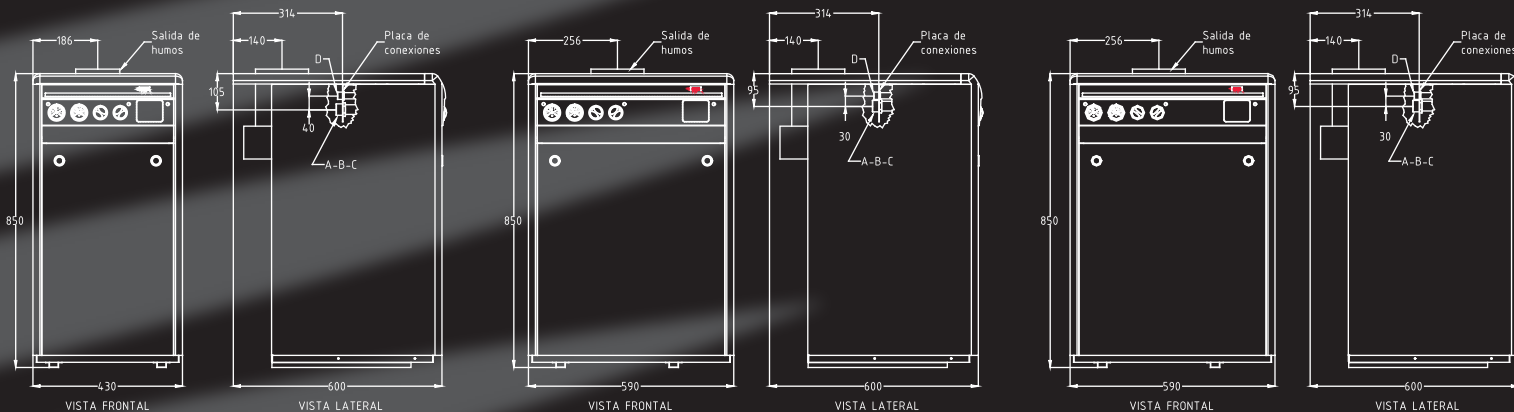

Calderas de pie

Solidez y potencia para su hogar

Donna

PEISA

Donna

Calefacción para siempre

Donna es la caldera de pie para calefacción por radiadores, piso radiante o fan coils de mayor confiabilidad del mercado argentino. Su diseño compacto contiene un sólido cuerpo de fundición de hierro que garantiza el máximo rendimiento térmico y un considerable ahorro de energía, quemadores de acero inoxidable de alto rendimiento y un sistema de mando de sencilla y rápida operación. Cuenta también con detector de anomalías de tiraje, termostatos de seguridad, válvula de sobrepresión y otros sistemas que garantizan la máxima seguridad de operación. Sus conexiones se encuentran a una muy cómoda distancia de la pared y el acceso a las mismas se realiza por la parte superior de la caldera, acortando así los tiempos de instalación. Calefacción garantizada para siempre.

DONNA				
DESCRIPCIÓN	UNIDAD	30	40	50
Potencia máxima consumida (PCS)	Kcal/h	23.000	29.700	36.300
Rendimiento nominal	%	90	90	90
Diámetro de inyectores gas natural / gas envasado	mm	2,60 / 1,50	2,60 / 1,50	2,60 / 1,50
Presión de alimentación del gas natural	mm C.A.	180	180	180
Presión de alimentación del gas envasado	mm C.A.	280	280	280
CALEFACCIÓN				
Regulación de temp. de calefacción p/ radiadores	°C	40-90	40-90	40-90
Regulación de temp. de calefacción p/ piso radiante (mod BVZ)	°C	25-60	25-60	25-60
Vaso de expansión cerrado incorporado	lts	8	8	8
Presión del nitrógeno del vaso de expansión	bar	0,8	0,8	0,8
Presión máxima de trabajo	bar	3	3	3
CARACTERÍSTICAS ELÉCTRICAS				
Tensión	V	220/240	220/240	220/240
Frecuencia	Hz	50	50	50
Potencia	W	80	180	180
DIMENSIONES				
Frente	mm	430	590	590
Alto	mm	850	850	850
Profundidad	mm	600	600	600
Peso	Kg	110	130	147
Mandada / Retorno	Pulg.	1	1	1
Gas	Pulg.	3/4	3/4	3/4